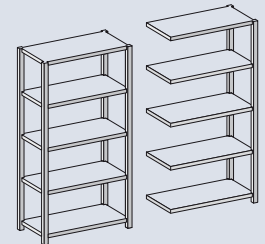

Boden mit hinterer Anschlagkante

Grundregal Anbauregal

AKTENREGALE

Einseitige Nutzung durch Diagonalstreben, Stecksystem ORION PLUS

- **Traglasten:**
 - Fachlast: 60 kg
 - Feldlasten: Bis 850 kg
 - Alle Angaben gelten bei gleichmäßiger Verteilung.
- **Abmessungen:**
 - Regalhöhen: 1750, 2000, 2350 und 2700 mm
 - Bodenbreiten: 750 und 1000 mm
 - Bodentiefe: 300 mm
- **Regalaußenmaße:**
 - Breiten: Grundregal + 60 mm
 - Anbauregal + 10 mm
 - Tiefe: Bodentiefe + 35 mm
- **Ausführung:**
 - Fachböden mit 3-fach Sicherheitsabkantungen/ -falz und hinterer Anschlagkante.
 - Kantungshöhe der Fachböden 25 mm.
 - Fachböden im Abstand von 25 mm schraublos höhenverstellbar.
 - Längsstabilisierung durch Diagonalstreben.
 - Ausstattungszubehör lieferbar.

Verzinkt

Einseitige Nutzung							
Höhe x Breite x Tiefe	Bodenanzahl	Ordnerkapazität	Feldlast	Grundregal Best.-Nr.	€	Anbauregal Best.-Nr.	€
1750 x 750 x 300 mm	5	45 Stück	550 kg	HZG 17307 EX	106,49	HZA 17307 EX	77,32
2000 x 750 x 300 mm	6	54 Stück	650 kg	HZG 20307 EX	121,32	HZA 20307 EX	89,55
2350 x 750 x 300 mm	7	63 Stück	750 kg	HZG 23307 EX	138,85	HZA 23307 EX	103,13
2700 x 750 x 300 mm	8	72 Stück	850 kg	HZG 27307 EX	160,70	HZA 27307 EX	118,87
1750 x 1000 x 300 mm	5	60 Stück	550 kg	HZG 17310 EX	112,29	HZA 17310 EX	83,12
2000 x 1000 x 300 mm	6	72 Stück	650 kg	HZG 20310 EX	128,28	HZA 20310 EX	96,51
2350 x 1000 x 300 mm	7	84 Stück	750 kg	HZG 23310 EX	146,97	HZA 23310 EX	111,25
2700 x 1000 x 300 mm	8	96 Stück	850 kg	HZG 27310 EX	169,98	HZA 27310 EX	128,15