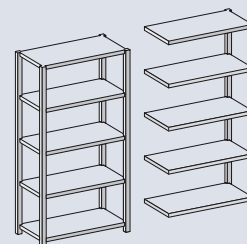

Blau/
Verzinkt

Einseitige Nutzung							
Höhe x Breite x Tiefe	Bodenanzahl	Ordnerkapazität	Feldlast	Grundregal Best.-Nr.	€	Anbauregal Best.-Nr.	€
1750 x 750 x 300 mm	5	45 Stück	550 kg	HEG 173007 EU	120,13	HEA 173007 EU	84,14
2000 x 750 x 300 mm	6	54 Stück	650 kg	HEG 203007 EU	136,84	HEA 203007 EU	97,31
2350 x 750 x 300 mm	7	63 Stück	750 kg	HEG 233007 EU	157,09	HEA 233007 EU	112,25
2700 x 750 x 300 mm	8	72 Stück	850 kg	HEG 273007 EU	181,70	HEA 273007 EU	129,37
1750 x 1000 x 300 mm	5	60 Stück	550 kg	HEG 173010 EU	125,93	HEA 173010 EU	89,94
2000 x 1000 x 300 mm	6	72 Stück	650 kg	HEG 203010 EU	143,80	HEA 203010 EU	104,27
2350 x 1000 x 300 mm	7	84 Stück	750 kg	HEG 233010 EU	165,21	HEA 233010 EU	120,37
2700 x 1000 x 300 mm	8	96 Stück	850 kg	HEG 273010 EU	190,98	HEA 273010 EU	138,65

Boden mit Mittelanschlagbügel

Grundregal

Anbauregal

RAL-RG 614/1 (H 44)

AKTENREGALE

Beidseitige Nutzung durch Aussteifungstraversen, Stecksystem ORION PLUS

- **Traglasten:** Fachlast: 90 kg
Feldlasten: Bis 850 kg
Alle Angaben gelten bei gleichmäßiger Verteilung.
- **Abmessungen:** Regalhöhen: 1750, 2000, 2350 und 2700 mm
Bodenbreiten: 750 und 1000 mm
Bodentiefe: 600 mm
- **Regalaußenmaße:** Breiten: Grundregal + 60 mm
Anbauregal + 10 mm
Tiefe: Bodentiefe + 35 mm
- **Ausführung:** Fachböden mit 3-fach Sicherheitsabkantungen/ -falz und steckbarem Mittelanschlagbügel.
Kantungshöhe der Fachböden 25 mm.
Fachböden im Abstand von 25 mm schraublos höhenverstellbar.
Längsstabilisierung durch Aussteifungstraversen.
Ausstattungszubehör lieferbar.