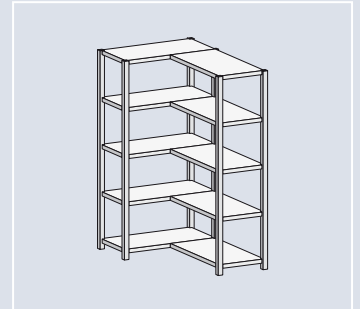

Einhängehaken im vorderen Eckbereich

ECK-FACHBODENREGALE

Stecksystem ORION PLUS

- **Traglasten:** Fachlast: 125 kg
Feldlasten: Bis 1100 kg
Alle Angaben gelten bei gleichmäßiger Verteilung.
- **Abmessungen:** Regalhöhen: 2000, 2500 und 3000 mm
Bodenbreiten: 1000 und 1300 mm
Bodentiefen: 400 und 500 mm
Weitere Abmessungen auf Anfrage.
- **Regalaußenmaße:** Breite 1: Bodenbreite + 60 mm
Breite 2: Bodenbreite + Bodentiefe + 50 mm
Tiefe: Bodentiefe + 35 mm
- **Ausführung:** Fachböden mit 3-fach Sicherheitsabkantungen bzw. Kastenform.
Kantungshöhe der Fachböden 40 mm.
Fachböden im Abstand von 25 mm schraublos höhenverstellbar.
Längsstabilisierung durch Aussteifungstraversen bzw. Diagonalstrebe.

Verzinkt

Eck-Fachbodenregale							
Höhe x Breite x Tiefe	Bodenanzahl	Eckregal Best.-Nr.	€	Höhe x Breite x Tiefe	Bodenanzahl	Eckregal Best.-Nr.	€
Regalhöhe 2000 mm - Feldlast 900 kg							
2000 x 1000 x 400 mm	2 x 5	HZE 20410 AXL	306,28	2000 x 1300 x 400 mm	2 x 5	HZE 20413 AXL	330,05
2000 x 1000 x 500 mm	2 x 5	HZE 20510 AXL	331,19	2000 x 1300 x 500 mm	2 x 5	HZE 20513 AXL	348,71
Regalhöhe 2500 mm - Feldlast 900 kg							
2500 x 1000 x 400 mm	2 x 6	HZE 25410 AXL	366,81	2500 x 1300 x 400 mm	2 x 6	HZE 25413 AXL	395,93
2500 x 1000 x 500 mm	2 x 6	HZE 25510 AXL	396,39	2500 x 1300 x 500 mm	2 x 6	HZE 25513 AXL	418,01
Regalhöhe 3000 mm - Feldlast 1100 kg							
3000 x 1000 x 400 mm	2 x 7	HZE 30410 AXL	429,84	3000 x 1300 x 400 mm	2 x 7	HZE 30413 AXL	463,26
3000 x 1000 x 500 mm	2 x 7	HZE 30510 AXL	464,87	3000 x 1300 x 500 mm	2 x 7	HZE 30513 AXL	489,54