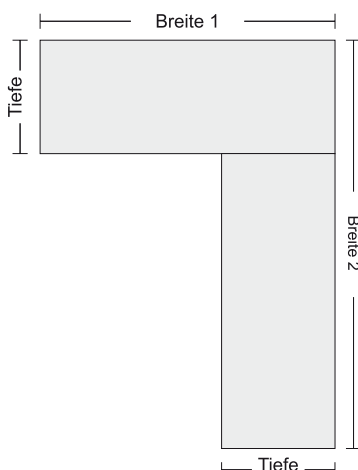

Lichtgrau

Eck-Fachbodenregale							
Höhe x Breite x Tiefe	Bodenanzahl	Eckregal Best.-Nr.	€	Höhe x Breite x Tiefe	Bodenanzahl	Eckregal Best.-Nr.	€
Regalhöhe 2000 mm - Feldlast 900 kg							
2000 x 1000 x 400 mm	2 x 5	HKE 20410 AXL	389,70	2000 x 1300 x 400 mm	2 x 5	HKE 20413 AXL	437,99
2000 x 1000 x 500 mm	2 x 5	HKE 20510 AXL	417,22	2000 x 1300 x 500 mm	2 x 5	HKE 20513 AXL	467,11
Regalhöhe 2500 mm - Feldlast 900 kg							
2500 x 1000 x 400 mm	2 x 6	HKE 25410 AXL	468,00	2500 x 1300 x 400 mm	2 x 6	HKE 25413 AXL	526,49
2500 x 1000 x 500 mm	2 x 6	HKE 25510 AXL	500,70	2500 x 1300 x 500 mm	2 x 6	HKE 25513 AXL	561,11
Regalhöhe 3000 mm - Feldlast 1100 kg							
3000 x 1000 x 400 mm	2 x 7	HKE 30410 AXL	550,15	3000 x 1300 x 400 mm	2 x 7	HKE 30413 AXL	617,88
3000 x 1000 x 500 mm	2 x 7	HKE 30510 AXL	588,84	3000 x 1300 x 500 mm	2 x 7	HKE 30513 AXL	658,81