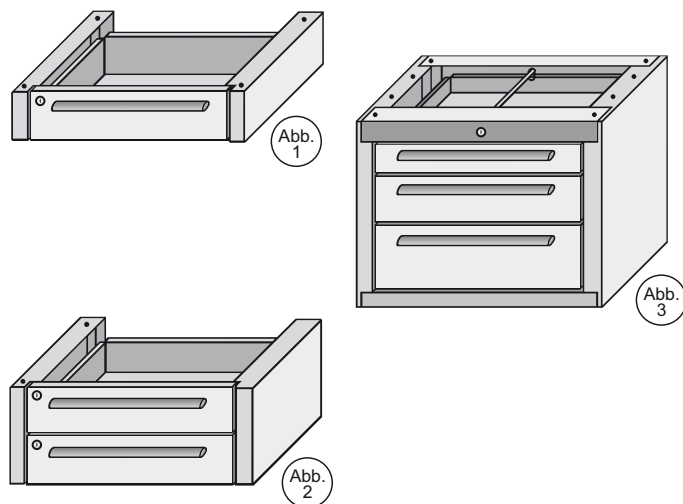

UNTERBAUSCHUBLADEN

Schublade-Innenmaße: 500 x 500 mm
 Schublade-Einbaumaße: 625 x 600 mm (B x T)
 Unterbaublock-Einbaumaße: 625 x 605 mm (B x T)
 Nur passend für Untergestelltiefe 635 mm.

Mit seitenstabilem Kugellagerauszug, 95% ausziehbar.
 Verschlussvorrichtung mit Zylinderschloss (inkl. 2 Schlüssel);
 Zylinder-Hebelschloss (HS-Einrichtung möglich).
 Rückwandabschluss (Schraubverbindung) auf Anfrage erhältlich.

Bei Schubladeneinsatz im **Schraubsystem WR** ist **Zusatzbedarf erforderlich!** Bitte anfragen.

UNTERBAU-EINZELSCHUBLADEN, Abb. 1

Schlossmontage bei Einzelschubladen erfolgt standardmäßig links, auf Wunsch auch rechts möglich. Bei Bestellung bitte angeben.

Oberfläche RAL 7035 - Lichtgrau.

Traglast pro Schublade: 40 kg

UNTERBAU-SCHUBLADENPAAR, Abb. 2

Schlossmontage bei Einzelschubladen erfolgt standardmäßig links, auf Wunsch auch rechts möglich. Bei Bestellung bitte angeben.

Oberfläche RAL 7035 - Lichtgrau.

Traglast pro Schublade: 40 kg

UNTERBAUBLOCK MIT 3 SCHUBLADEN, Abb. 3

Gehäuse verschweißt, unten und oben offen.

Nur mit Zentralverschluss, lieferbar. Schlossmontage mittig.